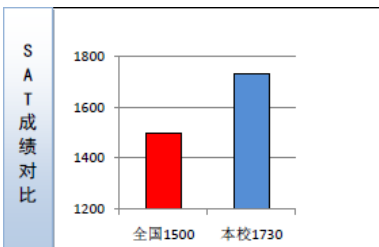

学校简介

Clear Lake Christian School 位于气候宜人的美国第四大城市德克萨斯州的休斯顿，占地 20 英亩。学校设施齐全，有一栋面积 106,000 平方尺的教学楼，以及体育馆、科学实验室、计算机实验室、礼堂、剧场和足球场等等。

课程设置

代数、几何、三角、微积分、物理、化学、生物、世界地理、世界历史、美国历史、美国政府、经济学、计算机科技、演讲、健康、体育、圣经以及其他选修课。

申请要求
中英文成绩单
在读证明
存款证明
推荐信
个人陈述
SLEP/TOEFL Jr/TOEFL 成绩
SKYPE 面试

体育及课外活动

足球、篮球、排球、足球、棒球、垒球、高尔夫、网球、田径、啦啦队等。

毕业生去向

宾州州立大学、普度大学、南佛罗里达大学、德州大学、乔治城大学、雪城大学、华盛顿大学、乔治亚大学等。

学费明细：

全年总费用：38500美元（费用仅供参考，以最终INVOICE为准）。

费用包含：学费，10个月食宿费，医疗保险费，监护人费，接机费，管理费，国际学生费，24小时紧急电话服务等。